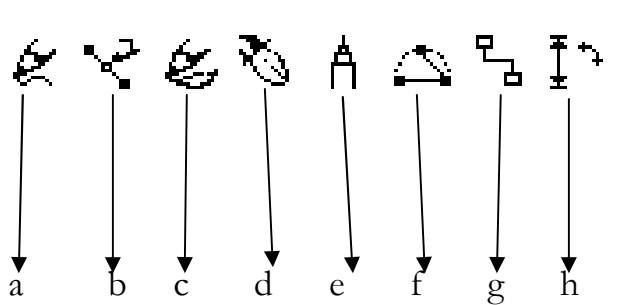

SOAL APLIKASI BITMAP DAN VEKTOR

Soal TIK : Kelas XI
Materi : Aplikasi Bitmap dan Vektor
Pembuat : <http://istiyanto.com>

Petunjuk:

- Kerjakan soal-soal berikut ini dengan jelas !
 - Jawablah pada lembar yang telah disediakan !
- Sebutkan 3 jenis aplikasi *desktop publishing* ! Jelaskan perbedaan antara ketiga jenis aplikasi tersebut dan berikan pula contoh-contoh *softwarena* !
 - Berikut ini adalah tool-tool yang terdapat dalam CorelDraw 11:

Disebut apakah *tool-tool* tersebut ? Kemudian berikan penjelasan fungsi dari *tool-tool* tersebut !

- Agar *image* yang dihasilkan lebih menarik dan interaktif, maka di dalam Corel Draw 11 terdapat fitur-fitur yang dapat digunakan untuk memberikan efek-efek pada suatu objek, seperti pada gambar di bawah ini: