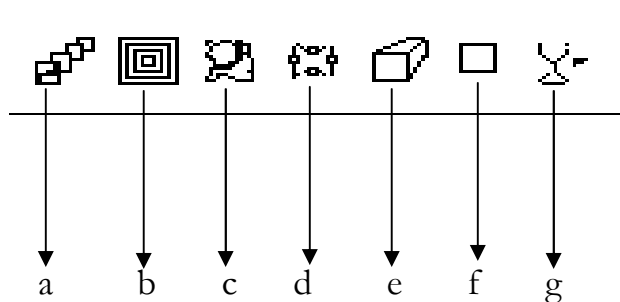

SOAL APLIKASI BITMAP DAN VEKTOR

Soal TIK : Kelas XI
Materi : Aplikasi Bitmap dan Vektor
Pembuat : <http://istiyanto.com>

Petunjuk:

- Kerjakan soal-soal berikut ini dengan jelas !
 - Jawablah pada lembar yang telah disediakan !
- Sebutkan 3 jenis aplikasi *desktop publishing* ! Jelaskan perbedaan antara ketiga jenis aplikasi tersebut dan berikan pula contoh-contoh *softwarena* !
 - Berikut ini adalah tool-tool yang terdapat dalam CorelDraw 11:

Disebut apakah *tool-tool* tersebut ? Kemudian berikan penjelasan fungsi dari *tool-tool* tersebut !

- Agar *image* yang dihasilkan lebih menarik dan interaktif, maka di dalam Corel Draw 11 terdapat fitur-fitur yang dapat digunakan untuk memberikan efek-efek pada suatu objek, seperti pada gambar di bawah ini: